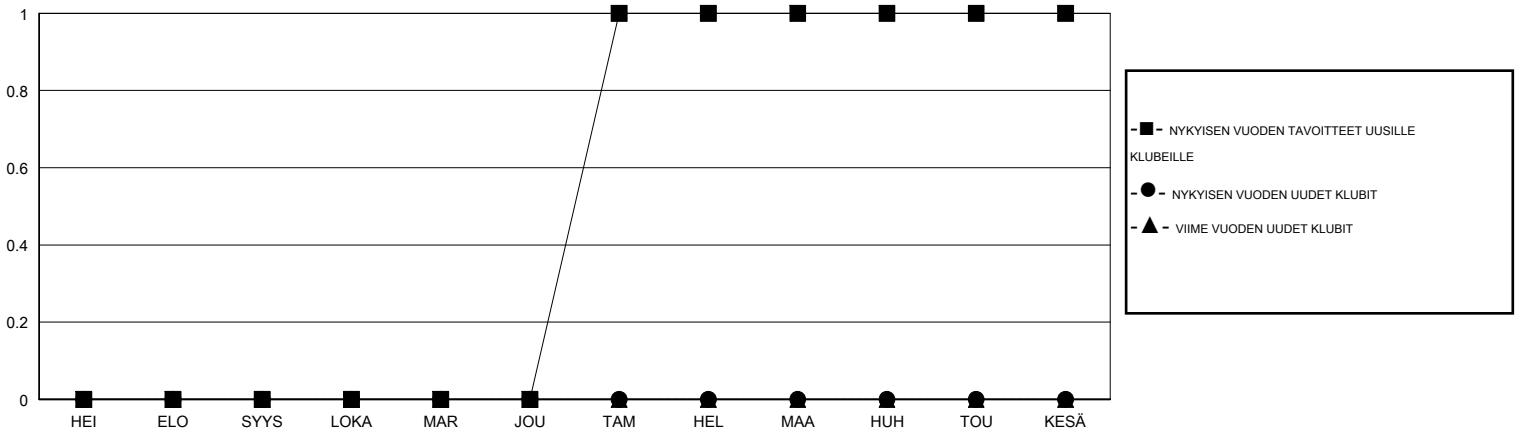

# MONTHLY MEMBERSHIP PROGRESS REPORT

District 107 C

Results as of: 05/31/2018

GMT: ANTTI FORSELL

SIJAINI FINLAND

GMT VAALIPIIRI

Klubit				jäsentä			
TULOKSET 2017-2018				TULOKSET 2017-2018			
NELJÄNNES	UUDEN KLUBIN TAVOITE	UUDET KLUBIT	LOPETETUT KLUBIT	NELJÄNNES	JÄSENKASVUN NETTOTAVOITE	TOTEUTUNUT JÄSENKASVU	POISTETUT JÄSENET (mukaan lukien siirrot)
HEI/ELO/SYYS	0	0	0	HEI/ELO/SYYS	0	21	41
LOKA/MAR/JOU	0	0	0	LOKA/MAR/JOU	0	38	40
TAM/HEL/MAA	1	0	0	TAM/HEL/MAA	25	33	30
HUH/TOU/KESÄ	0	0	1	HUH/TOU/KESÄ	0	10	72

TAVOITTEET JA UUDET KLUBIT, KUMULATIIVINEN

TAVOITTEET JA JÄSENET, KUMULATIIVINEN

LAKKAUTETUT KLUBIT: 1

47 CLUBS OF 92 LISÄNNYT YHDEN TAI USEAMMAN UUTTA JÄSENTÄ

SUKUPUOLIJAKAUMA

MIES 1,782 (73.51%)  
NAINEN 642 (26.49%)