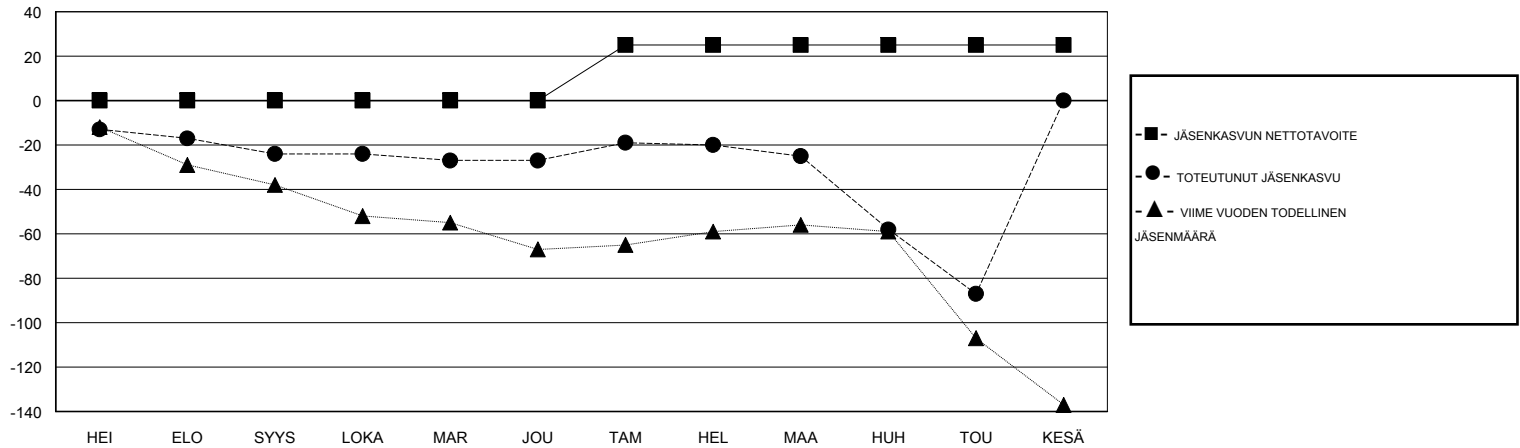

# MONTHLY MEMBERSHIP PROGRESS REPORT

District 107 C

Results as of: 05/31/2018

GMT: ANTTI FORSELL

SIJAINI FINLAND

GMT VAALIPIIRI

Klubit				jäsentä			
TULOKSET 2017-2018				TULOKSET 2017-2018			
NELJÄNNES	UUDEN KLUBIN TAVOITE	UUDET KLUBIT	LOPETETUT KLUBIT	NELJÄNNES	JÄSENKASVUN NETTOTAVOITE	TOTEUTUNUT JÄSENKASVU	POISTETUT JÄSENET (mukaan lukien siirrot)
HEI/ELO/SYYS	0	0	0	HEI/ELO/SYYS	0	21	41
LOKA/MAR/JOU	0	0	0	LOKA/MAR/JOU	0	38	40
TAM/HEL/MAA	1	0	0	TAM/HEL/MAA	25	33	30
HUH/TOU/KESÄ	0	0	1	HUH/TOU/KESÄ	0	10	72

TAVOITTEET JA UUDET KLUBIT, KUMULATIIVINEN

TAVOITTEET JA JÄSENET, KUMULATIIVINEN

LAKKAUTETUT KLUBIT: 1

47 CLUBS OF 92 LISÄNNYT YHDEN TAI USEAMMAN UUTTA JÄSENTÄ

SUKUPUOLIJAKAUMA

MIES 1,782 (73.51%)  
NAINEN 642 (26.49%)